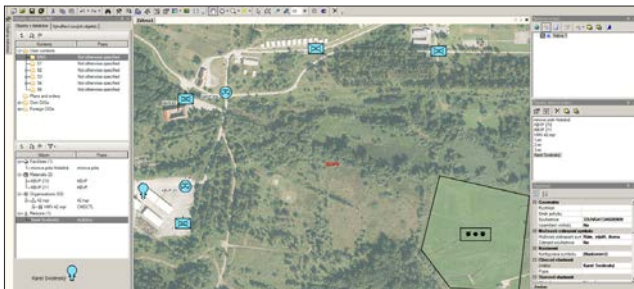

[VÝHODY – PLÁNY A ROZKAZY]

DOLPHIN používá předefinované OIG (Operational Information Group) pro výměnu informací o bojišti. Například distribuce plánů a rozkazů umožňuje práci štábu v národním i mezinárodním prostředí.

[VÝHODY – APLIKACE]

DOLPHIN se skládá z několika aplikací, které pomáhají štábu naplánovat a řídit operaci. Typickými příklady jsou vizualizace NBC, optická a radiová viditelnost, 3D zobrazení prostoru, výpočet poměru sil, deník operace, přehled objektů bojiště atd.

[VÝHODY – SCHOPNOST TVORBY SPOLEČNÉHO OPERAČNÍHO OBRAZU SITUACE (SOOS)]

DOLPHIN integruje a vytváří oddělené rozpoznané obrazy jako:

- Rozpoznaný obraz vzdušné situace
- Rozpoznaný obraz pozemní situace
- Rozpoznaný obraz zpravodajské situace
- Rozpoznaný obraz ženijní situace
- Rozpoznaný obraz prostředí