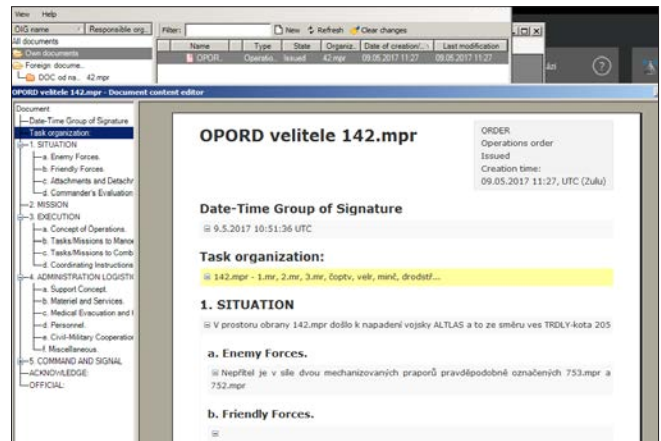

[VÝHODY – PLÁNY A ROZKAZY]

DOLPHIN používá předefinované OIG (Operational Information Group) pro výměnu informací o bojišti. Například distribuce plánů a rozkazů umožňuje práci štábu v národním i mezinárodním prostředí.

[VÝHODY – APLIKACE]

DOLPHIN se skládá z několika aplikací, které pomáhají štábu naplánovat a řídit operaci. Typickými příklady jsou vizualizace NBC, optická a radiová viditelnost, 3D zobrazení prostoru, výpočet poměru sil, deník operace, přehled objektů bojiště atd.

[VÝHODY – SCHOPNOST TVORBY SPOLEČNÉHO OPERAČNÍHO OBRAZU SITUACE (SOOS)]

DOLPHIN integruje a vytváří oddělené rozpoznané obrazy jako:

- Rozpoznaný obraz vzdušné situace
- Rozpoznaný obraz pozemní situace
- Rozpoznaný obraz zpravodajské situace
- Rozpoznaný obraz ženijní situace
- Rozpoznaný obraz prostředí

KONTAKT

DELINFO, spol. s r.o.

člen Skupiny ICZ

Adresa: Londýnské náměstí 856/2
639 00 Brno Štýřice, Česká republika

Telefon: +420 222 272 111

E-mail: delinfo@i.cz, delinfo@delinfo.cz

Web: www.iczgroup.com, www.delinfo.cz