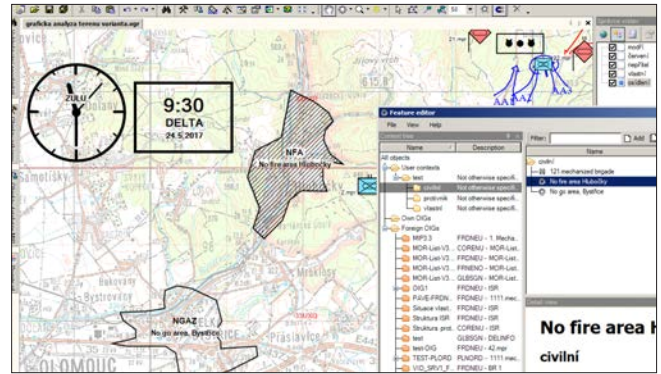

[VÝHODY – PLÁNY A ROZKAZY]

DOLPHIN používá předefinované OIG (Operational Information Group) pro výměnu informací o bojišti. Například distribuce plánů a rozkazů umožňuje práci štábu v národním i mezinárodním prostředí.

[VÝHODY – APLIKACE]

DOLPHIN se skládá z několika aplikací, které pomáhají štábu naplánovat a řídit operaci. Typickými příklady jsou vizualizace NBC, optická a radiová viditelnost, 3D zobrazení prostoru, výpočet poměru sil, deník operace, přehled objektů bojiště atd.

[VÝHODY – SCHOPNOST TVORBY SPOLEČNÉHO OPERAČNÍHO OBRAZU SITUACE (SOOS)]

DOLPHIN integruje a vytváří oddělené rozpoznané obrazy jako:

- Rozpoznaný obraz vzdušné situace
- Rozpoznaný obraz pozemní situace
- Rozpoznaný obraz zpravodajské situace
- Rozpoznaný obraz ženijní situace
- Rozpoznaný obraz prostředí

KONTAKT

DELINFO, spol. s r.o.

člen Skupiny ICZ

Adresa: Londýnské náměstí 856/2
639 00 Brno Štýřice, Česká republika

Telefon: +420 222 272 111

E-mail: delinfo@i.cz, delinfo@delinfo.cz

Web: www.iczgroup.com, www.delinfo.cz