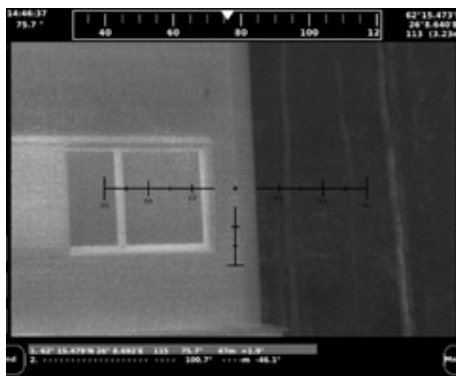

## [ OPERAČNÍ POPIS ]

Integrace produktů týkajících se akvizice cílů byla provedena ve spolupráci se společnostmi SENOP OPTRONICS a byla přizpůsobena jejich výrobkům LILLY a LISA. Tato aplikace je určena pro BADIAN jako součást ICZ DELINFOS®.

## [ OPERAČNÍ SCHOPNOSTI ]

LISA/LILLY byly navrženy jako víceúčelový, průzkumný a pozorovací systém. Integrací do systému BADIAN došlo k rozšíření schopností těchto zařízení, která mohou podporovat vojáky na bojišti s informacemi o cílech.

## [ VÝHODY - JEDNODUCHOST PROPOJENÍ ]

Jednoduché propojení mezi všemi úrovněmi velení a řízení umožňuje odesílat data přímo z akviziční jednotky na sesednutého vojáka, platformu a do taktického místa velení.

Platformy s takovými senzory mohou být snadno dány pod velení k jiným jednotkám a mohou je podporovat výměnou přesných informací z bojiště jako účinný nástroj C4ISTAR.